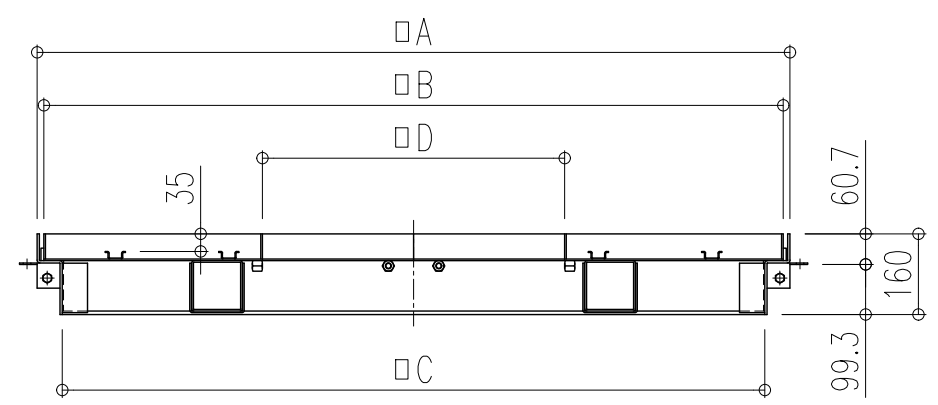

施工参考拡大図

施工参考図

型式	呼び	A	B	C	D	製品重量 (kg)		
						蓋/枚	充填時	枠/組
GMS-SZEB-1240	1200	1194	1167	1094	400	12	34	65
GMS-SZEB-1560	1500	1494	1467	1394	600	16	50	80
GMS-SZEB-1880	1800	1794	1767	1694	800	22	69	94
GMS-SZEB-2080	2000	1994	1967	1894	800	27	89	104

品名 化粧用グリーンメイト (樹木保護蓋)  
 型式 GMS-SZEB型  
 スチール製 (溶融亜鉛めっき)  
 磁気タイル・自然石用 (貼代35)  
 適用荷重: T-2 (レベルD)  
 割数: 4枚割

図番 023-017 縮尺 1:15 1:5

 福西鑄物株式会社  
 FUKUNISHI FOUNDRY CO., LTD.