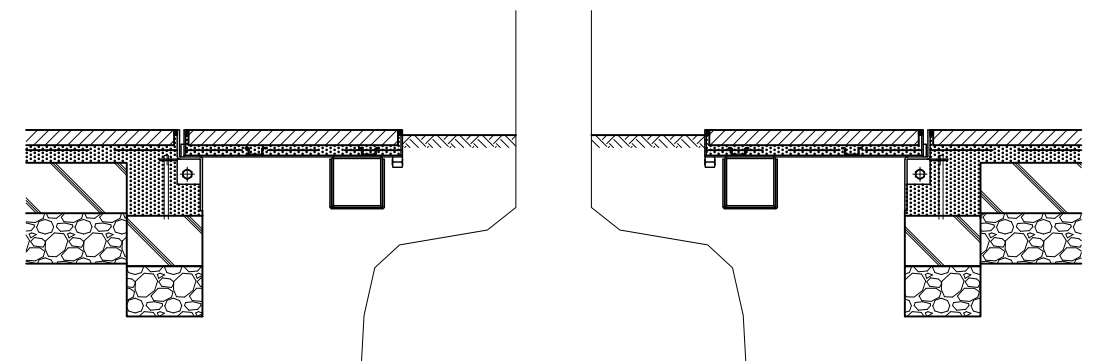

施工参考拡大図

施工参考図

型式	呼び	A	B	C	D	製品重量 (kg)		
						蓋/枚	充填時	枠/組
GMS-SZEB-1240	1200	1194	1167	1094	400	12	34	65
GMS-SZEB-1560	1500	1494	1467	1394	600	16	50	80
GMS-SZEB-1880	1800	1794	1767	1694	800	22	69	94
GMS-SZEB-2080	2000	1994	1967	1894	800	27	89	104

品名 化粧用グリーンメイト (樹木保護蓋)  
 型式 GMS-SZEB型  
 スチール製 (溶融亜鉛めっき)  
 磁気タイル・自然石用 (貼代35)  
 適用荷重: T-2 (レベルD)  
 割数: 4枚割

図番 023-017 縮尺 1:15 1:5

 福西鑄物株式会社  
 FUKUNISHI FOUNDRY CO., LTD.